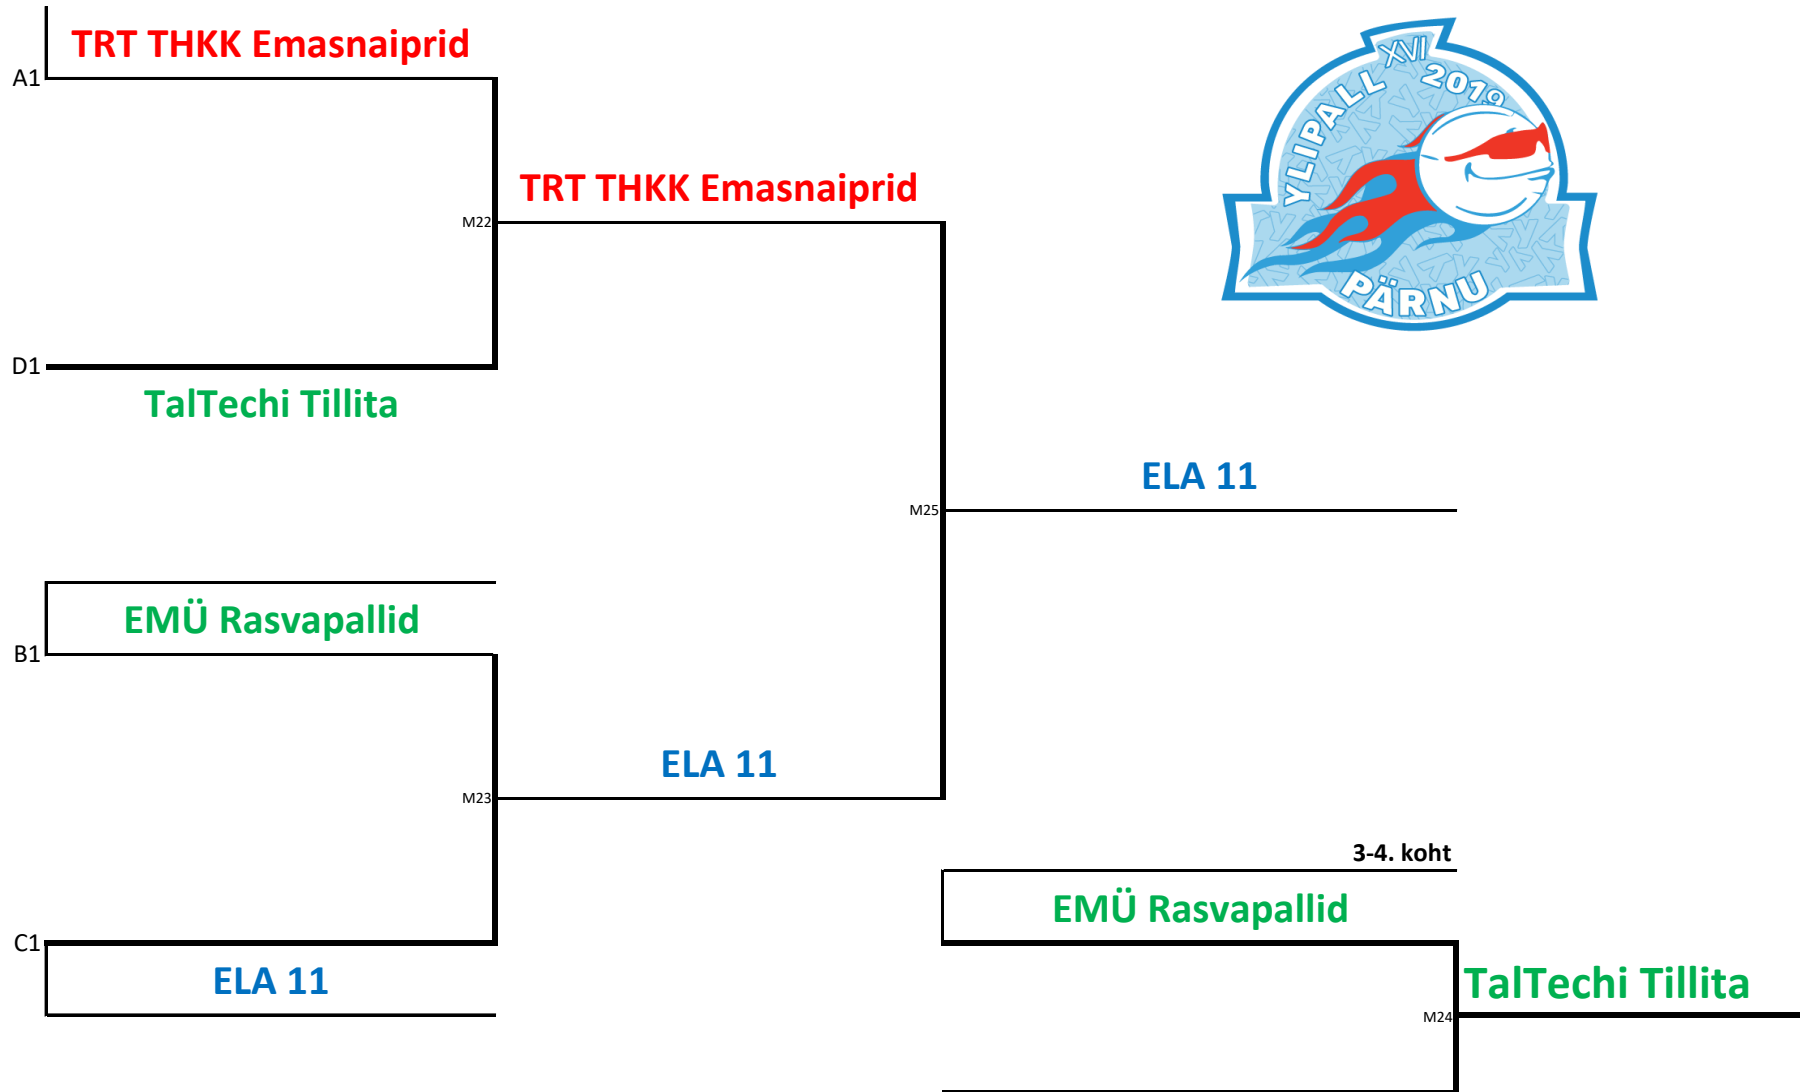

Rahvastepall

TalTechi Tillita

- 1 ELA 11
- 2 TRT THKK Emasnaiprid
- 3 TalTechi Tillita
- 4 EMÜ Rasvapallid
- 5 TKTK Rahvaste pall
- 6 TRT THKK Juuniorsnaiprid
- 7 SKA 1 RAHVASTEPALL
- 8 TÜ KKS
- 9 TÜ Annab Minna
- 10 SKA 2 RAHVASTEPALL
- 11 EBS Löögrühm